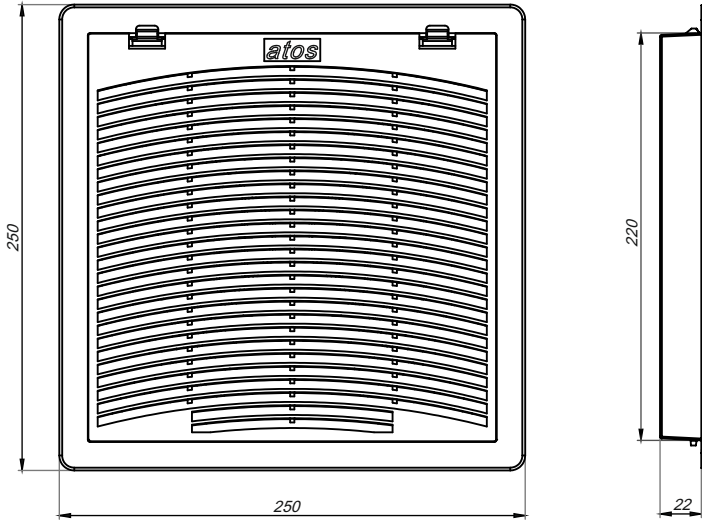

Geçiş Ölçüsü
Cut Out

Geçiş Ölçüsü
Cut Out

HP01.36.7035

HAVALANDIRMA PANJURU (125*125mm)
VENTILATION SHUTTERED (125*125mm)

HP01.35.9005

HAVALANDIRMA PANJURU (125*125mm)
VENTILATION SHUTTERED (125*125mm)

HP02.36.7035

HAVALANDIRMA PANJURU (220*220mm)
VENTILATION SHUTTERED (220*220mm)

HP02.35.9005

HAVALANDIRMA PANJURU (220*220mm)
VENTILATION SHUTTERED (220*220mm)

Kullanım Alanları

- * Elektrik Panoları
- * Makina Kapakları
- * Bilgisayar Kabinleri